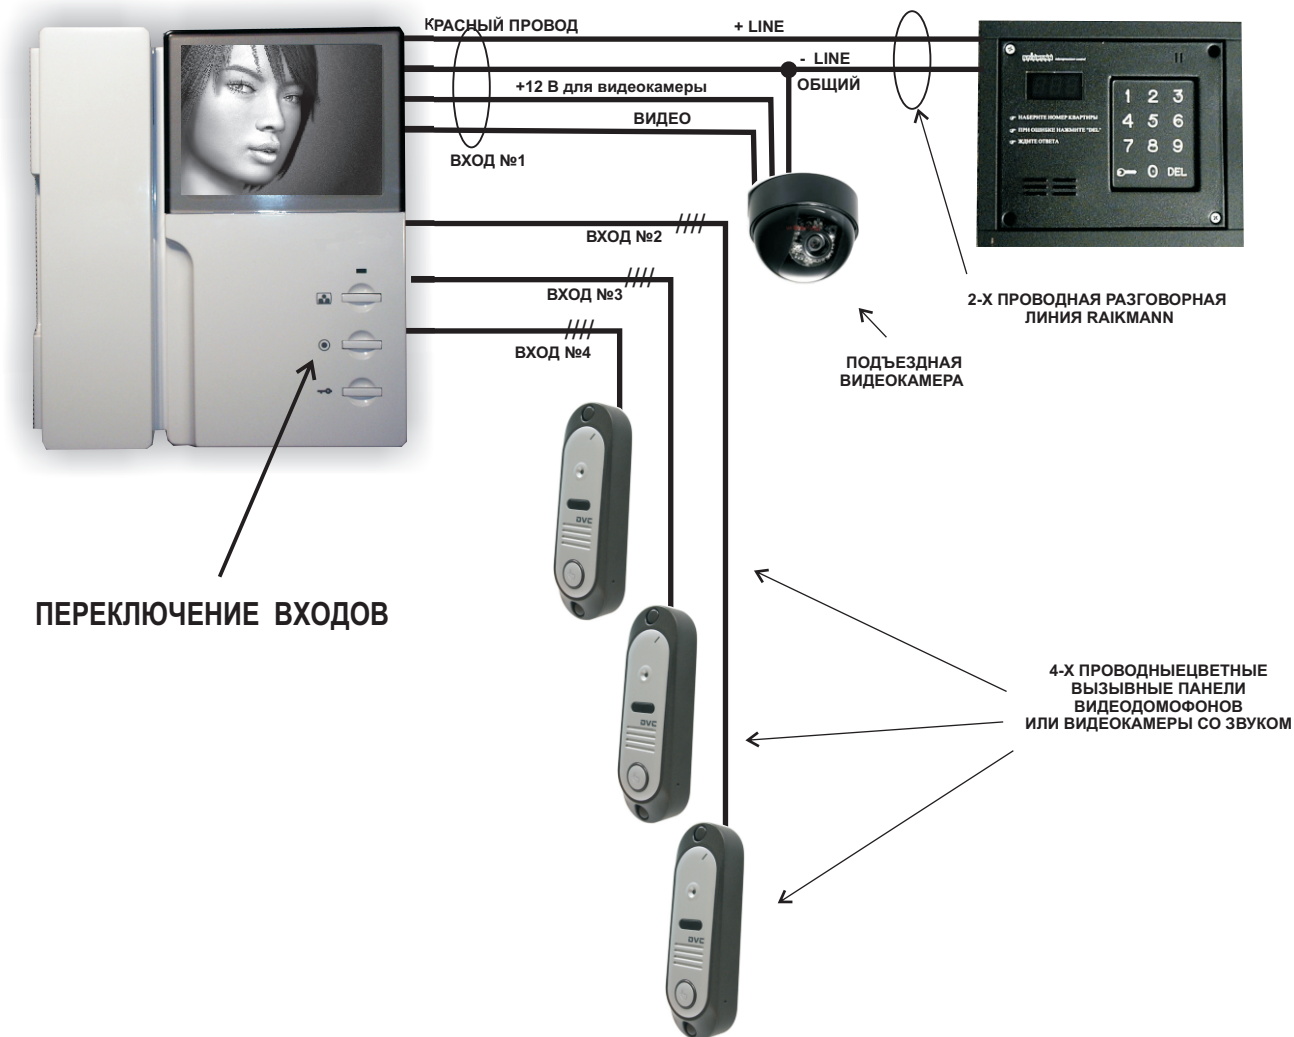

ЧЕРНО-БЕЛЫЙ ВИДЕОДОМОФОНА **TANTOS TDP-4HP XL (ЦИФРОВОЙ)**

ЧЕРНО-БЕЛЫЙ монитор видеодомофона **TANTOS TDP-4HP XL** имеет 4 видеовхода и предназначен для полнофункциональной работы с ЦИФРОВЫМИ аудиодомофонами типа RAIKMAN, MARSHALL, LASKOMEX, KEYMAN, и т.п.

СХЕМА СОЕДИНЕНИЙ

ЗАПИСЬ НОМЕРА КВАРТИРЫ :

Удерживая в нажатом состоянии **СРЕДНЮЮ** кнопку монитора (**ПЕРЕКЛЮЧЕНИЕ ВХОДОВ**), включить его питание. После чего с вызывной панели подъездного аудиодомофона 3 раза набрать запоминаемый номер квартиры, дожидаясь после каждого набора прохождения хотя бы одного звонка, затем его сбрасывая.

ВАЖНЫЕ НАСТРОЙКИ !

В неиспользуемых входах на 16 жильном плоском кабеле **ПЕРЕД ВКЛЮЧЕНИЕМ МОНИТОРА** аудиоканал соединить с общим проводом.