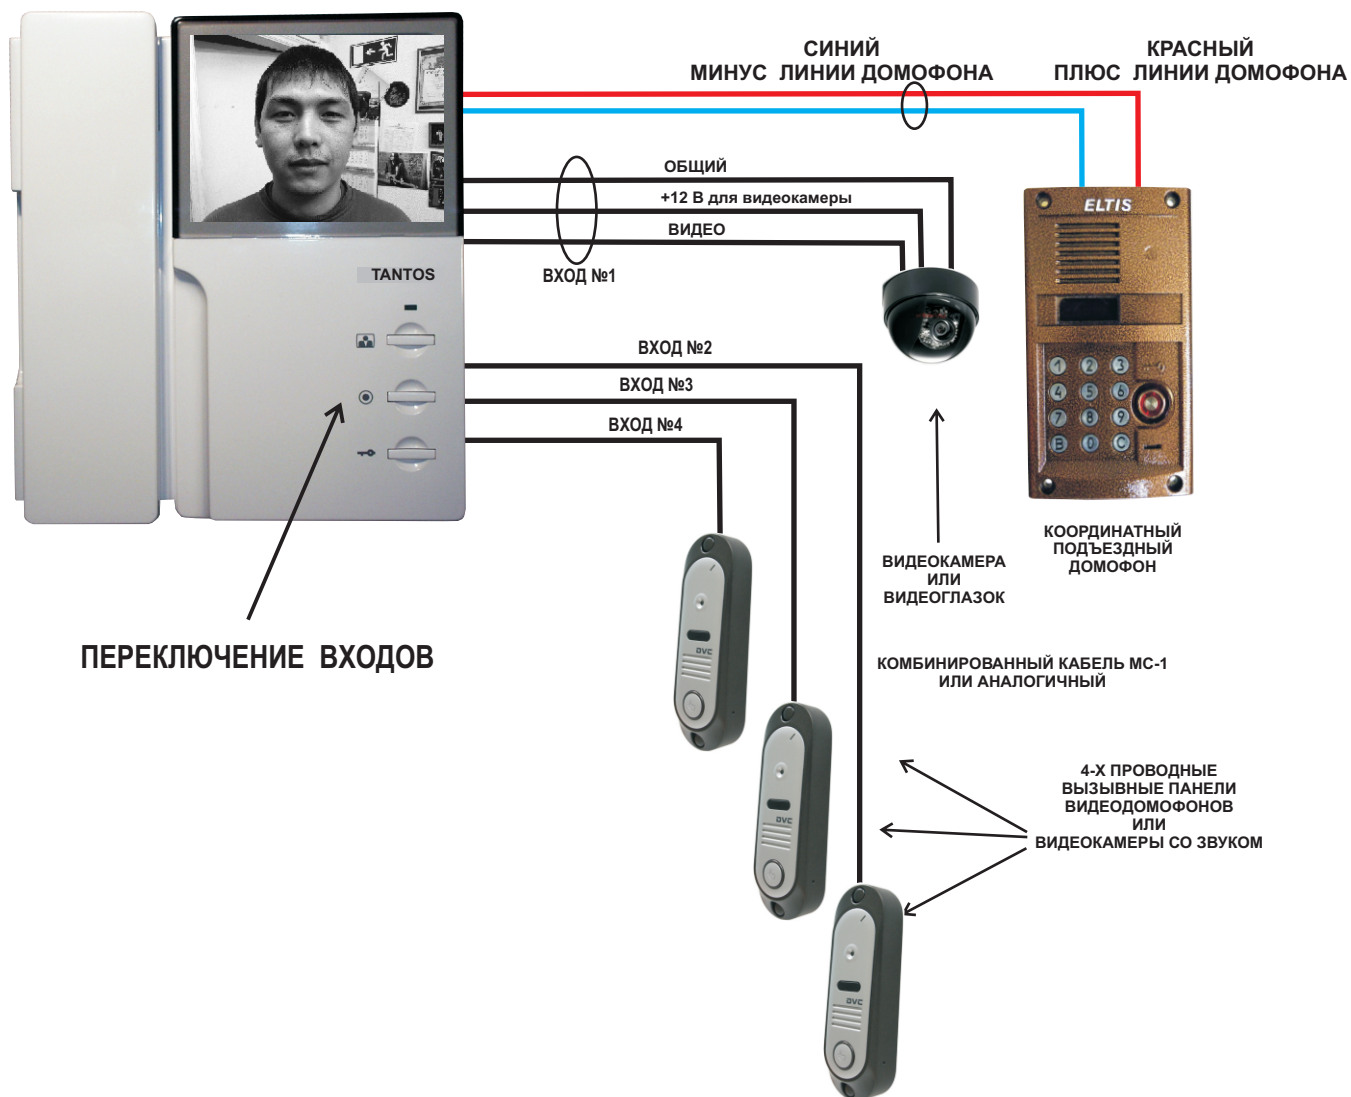

ЧЁРНО-БЕЛЫЙ МОНИТОР ВИДЕОДОМОФОНА TANTOS TDP-4HP VIZIT (КООРДИНАТНЫЙ)

Черно-белый монитор видеодомофона **TANTOS TDP-4HP VIZIT** имеет 4 видеовхода и предназначен для полнофункциональной работы с **КООРДИНАТНЫМИ** аудиодомофонами типа **VIZIT**, **CYFRAL**, **ELTIS** и т.п.

СХЕМА СОЕДИНЕНИЙ

ВАЖНЫЕ НАСТРОЙКИ !

В неиспользуемых входах на 16 жильном плоском кабеле **ПЕРЕД ВКЛЮЧЕНИЕМ МОНИТОРА** аудиоканал соединить с общим проводом.