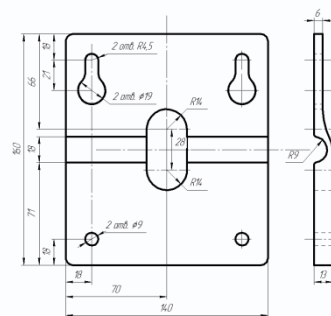

Габариты

Технические характеристики

Параметры видео	
Сенсор	1920x1080 Мегapixel сенсор, 0.8 Люкс (день) / 0.04 Люкс (ночь) / 0 Люкс (с ИК подсветкой), механический ИК-фильтр *Чувствительность указана без использования режима накопления заряда. В режиме накопления заряда чувствительность 0.05 Люкс (день) / 0.005 Люкс (ночь)
Затвор	От 1/5 с до 1/50000 с
Объектив	22x оптический зум, 4.7мм –103мм, 54.1° - 2.7°
Разрешение	1920x1080, 25 к/с
Скорость передачи данных	От 100 до 12000 кбит/с
Управление потоком	Переменный битрейт (VBR) или постоянный битрейт (CBR)
Параметр качества	От 1 до 9
Кодирование	Тройное кодирование H.264/H.264/MJPEG
Видеопотоки	1. H.264 1920x1080x25 (от 1 до 25 к/с) (High, Main, Base Profile) 2. H.264 640x360x25 (от 1 до 25 к/с) (High, Main, Base Profile) 3. MJPEG 1920x1080x12(от 1 до 12 к/с)
Настройки	Яркость (0...100), Насыщенность (0...100), Контрастность (0...100), Усиление (авто, 0...100 дБ), Гамма (стандарт, высокий, средний, низкий, динамический), Автодиафрагма (0...30), Метод замера экспозиции (матричный, центрально-взвешенный, центральный по горизонтали, центральный по вертикали, баланс белого (авто, ручной, облачно, солнечно, флуоресцентный, лампы накаливания, индивидуальный), Зеркальность (по горизонтали, по вертикали, поворот), Шумопонижение (авто, 0...100)
Экранное меню	Есть, русский и английский язык
Параметры аудио	
Поворот	360° непрерывно
Наклон	0°~92° с переворотом
Пресеты	200
Маршруты	4
Туры, сканирование	8 / 8
Скорость поворота	0.1°~240°/с
Скорость наклона	0.1°~160°/с
Параметры аудио	
Аудио вход	Линейный вход
Аудио выход	Линейный
Аудио компрессия	G711a_LAW, G711 m_LAW, PCM_RAW
Сеть и интерфейсы	
Сетевой интерфейс	10Base-T/100Base-TX Ethernet порт
Сетевые протоколы	IPv4, IPv6, RTP/RTCP, TCP/UDP, HTTP, DHCP, DNS, FTP, DDNS, PPPOE, SMTP, NTP, Unicast, Multicast, Samba, Telnet
Соединение	DHCP, Статический адрес
Безопасность	Программный и аппаратный сторожевой таймер, многоуровневый доступ пользователей с защитой паролем и настройкой прав доступа
Пользователи	Не более 10 одновременных подключений
SD карта	microSD до 32 Гб
Вход тревоги	1 канал, логический вход
Выход тревоги	1 канал, логический выход
Выход BNC	PAL, включается в настройках камеры
ONVIF	2.2
Запись и события	
Детекция движения	Встроенный детектор, 8 зон детекции
FTP, NAS, SD карта	Запись видео и звука по расписанию и по событиям
E-mail	Запись кадров и отправка уведомления по событиям
Эксплуатация	
Питание	24VAC ±5%, 4 А
Потребляемая мощность	Не более 90 Вт
Габариты	368x237 мм
Рабочий диапазон температур	от -40 до +60°C
Степень защиты	IP66, IK10
Вес	4.3 кг без кронштейна
Относительная влажность	от 10 до 90% (без конденсата)
Грозазащита	Встроенная
Системные требования	Microsoft Windows 2000/XP/2003/2008/Vista/Windows 7 Microsoft Internet Explorer 7.x или выше, Opera, Chrome, Firefox, Safari
Веб интерфейс	Русский и английский
Комплект поставки	- IP камера купольная уличного исполнения - Крепежный кронштейн для настенной установки - Источник питания ~220/24 В 4А уличного исполнения - Крепежный комплект - Компакт-диск (с документацией и ПО) - Упаковочная тара
Примечание	Комплект поставки и любые технические характеристики могут быть изменены производителем в любое время без предварительного уведомления.