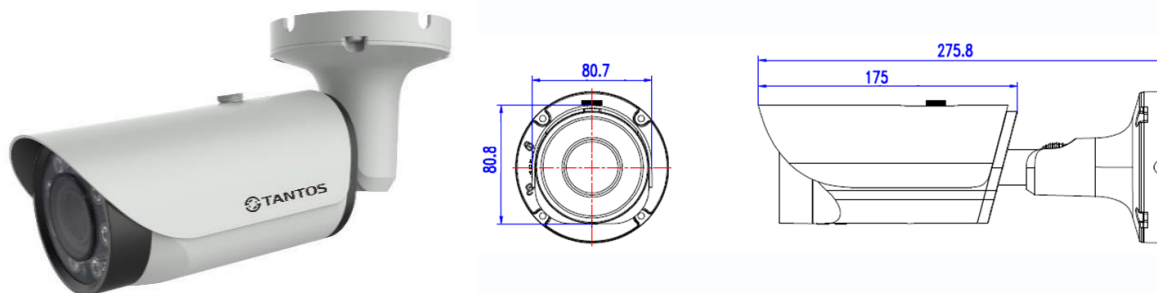

5 мегапиксельная уличная цилиндрическая IP камера с моторизованным объективом арктического исполнения

IP видекамера уличная цилиндрическая с ИК подсветкой, пятимегапиксельная, 1/2.8" SONY STARVIS сенсор 0.01 Люкс (день) / 0.001 Люкс (ночь) / 0 Люкс (с ИК подсветкой), 2592×1944×25 к/с, детектор движения, детектор лиц, встроенная видеоаналитика 10 детекторов, BLC, WDR, 3DNR, H.265+/H.264+, ROI, антитуман, NAS, e-mail, моторизованный объектив 2.7-13.5мм, механический ИК фильтр, вход/выход звука, вход/выход тревоги, microSD до 128Гб, DC 12V, герметичный разъем Ethernet, адаптивная ИК подсветка до 50м, белая подсветка до 10м, арктическое исполнение, безопасный холодный старт, -60+60°C.