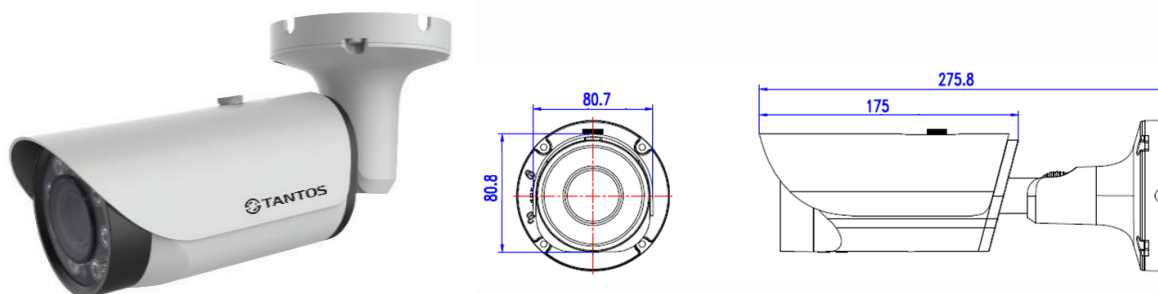

2 мегапиксельная уличная цилиндрическая IP камера

IP видеочамера уличная цилиндрическая с ИК подсветкой, двухмегапиксельная, 1920x1080, 30к/с, 1/2.9" SONY EXMOR сенсор с прогрессивным сканированием 0.1 Люкс (день) / 0.01 Люкс (ночь) / 0 Люкс (с ИК подсветкой), детектор движения, встроенная видеоаналитика (пересечение линии, вторжение, вторжение в зону, выход из зоны, детектор скорости), BLC, WDR, 3DNR, накопление заряда, H.264/H.265 тройное кодирование, ROI, антитуман, FTP, NAS, e-mail, объектив 2.8-12мм, механический ИК фильтр, вход/выход звука (питание от чамеры), вход/выход тревоги, microSD до 128Гб (синхронизация с FTP, Dropbox, Google Drive), DC 12V, PoE, герметичный разъем Ethernet, адаптивная ИК подсветка 35 м, -40+50 °С.