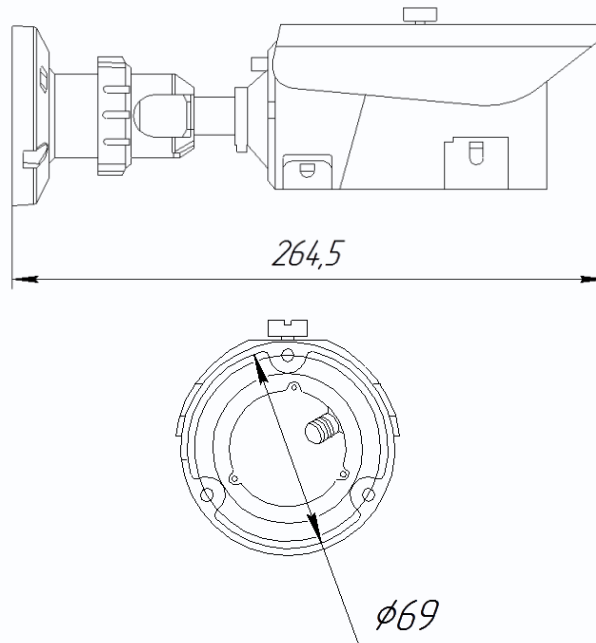

Габариты

SECUROS

Технические характеристики

Параметры видео	
Сенсор	1/2.8 SONY EXMOR CMOS сенсор, 0.1 Люкс (день) / 0.01 Люкс (ночь) / 0 Люкс (с ИК подсветкой), механический ИК-фильтр, ИК подсветка до 25 м * Чувствительность указана без использования режима накопления заряда. В режиме накопления заряда чувствительность 0.05 Люкс (день) / 0.005 Люкс (ночь)
Затвор	От 1/5 с до 1/20000 с
Объектив	Вариофокальный 3 - 12 мм (F=1.4), управление диафрагмой DC-drive, угол обзора по горизонтали 27° - 87°
Разрешение	1920x1080, 30 к/с
Скорость передачи данных	От 100 до 12000 кбит/с. Типично 1500 кбит/с при 1920x1080, 25 к/с
Управление потоком	Переменный битрейт (VBR) или постоянный битрейт (CBR)
Параметр качества	От 1 до 9
Кодирование	Двойное кодирование H.264/H.264
Видеопотоки	1. 1920x1080, 1280x720 (от 1 до 30 к/с) (High, Main, Base Profile) 2. 704x576, 640x480, 640x360, 352x288, 320x240 (от 1 до 30 к/с) (High, Main, Base Profile)
Настройки	Яркость, Насыщенность, Контрастность, Резкость, Затвор (авто и вручную), Усиление, День/Ночь (авто, вручную, по расписанию), Мощность ИК подсветки (авто и вручную), Автодиафрагма (авто и вручную), WDR, BLC, HLC, Метод замера экспозиции, Зеркальность, Режим «коридор», Шумопонижение (2D, 3D)
Экранное меню	Есть, русский и английский язык
Маска приватности	Есть
Параметры аудио	
Аудио вход	Линейный вход
Аудио выход	Линейный
Аудио компрессия	G711a_LAW, G711 m_LAW, PCM_RAW
Сеть и интерфейсы	
Сетевой интерфейс	10Base-T/100Base-TX Ethernet порт
Сетевые протоколы	IPv4, IPv6, RTP/RTCP, TCP/UDP, HTTP, DHCP, DNS, DDNS, PPPOE, SMTP, NTP, Unicast, Multicast, Telnet
Соединение	DHCP, Статический адрес
Безопасность	Программный и аппаратный сторожевой таймер, многоуровневый доступ пользователей с защитой паролем и настройкой прав доступа
Пользователи	Не более 6 одновременных подключений
SD карта	microSD до 64 Гб
ONVIF	2.2 profile S
Запись и события	
Детектор движения	192 зоны детекции
Опционально (требуется приобретение лицензии)	Детекторы пересечения периметра, пересечения виртуальной линии, двух виртуальных линий последовательно, нахождения объекта в зоне, нахождения и выхода объекта из зоны (праздношатания), детектор забытых предметов, детектор исчезнувших предметов, детектор отклонения скорости движения, детектор движения в противоположном направлении, детектор нелегальной парковки
SD карта	Запись видео и звука по расписанию и по событиям
Эксплуатация	
Питание	9...12 В ±5%, PoE IEEE 802.3at
Потребляемая мощность	Не более 12 Вт
Габариты	69x265 мм (с кронштейном)
Рабочий диапазон температур	от -40 до +50°C
Относительная влажность	от 10 до 90% (без конденсата)
Системные требования	Microsoft Windows 2008/2012/Vista/Windows 7/ Windows 8 Microsoft Internet Explorer 7.x или выше, Opera, Chrome, Firefox, Safari
Веб интерфейс	Русский и английский
Комплект поставки	- IP-камера с объективом 3-12 мм с автодиафрагмой - Кронштейн, защитный козырек, крепежный комплект - Компакт-диск с документацией и программным обеспечением - Упаковочная тара
Примечание	Комплект поставки и любые технические характеристики могут быть изменены производителем в любое время без предварительного уведомления.