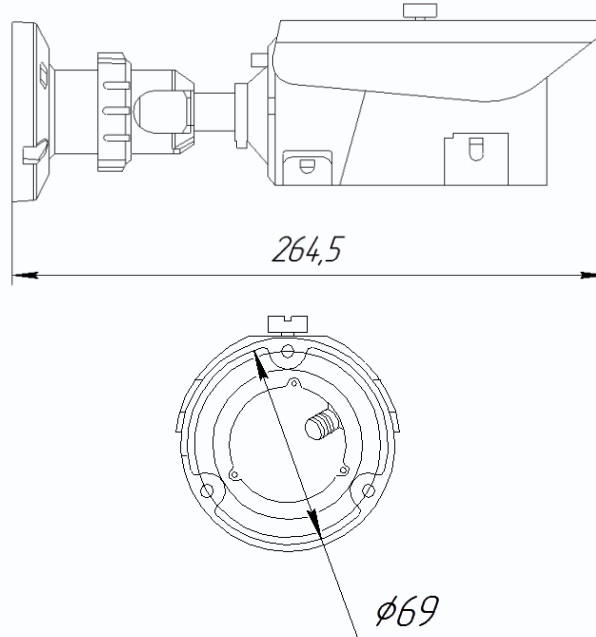

Габариты

SECUROS

Технические характеристики

Параметры видео	
Сенсор	1/2.8 SONY EXMOR CMOS сенсор, 0.1 Люкс (день) / 0.01 Люкс (ночь) / 0 Люкс (с ИК подсветкой), механический ИК-фильтр, ИК подсветка до 25 м * Чувствительность указана без использования режима накопления заряда. В режиме накопления заряда чувствительность 0.05 Люкс (день) / 0.005 Люкс (ночь)
Затвор	От 1/5 с до 1/50000 с
Объектив	Вариофокальный 3.3-12 мм (F=1.4), управление диафрагмой DC-drive, угол обзора по горизонтали 27° - 82°
Разрешение	1920x1080, 25 к/с
Скорость передачи данных	От 100 до 12000 кбит/с
Управление потоком	Переменный битрейт (VBR) или постоянный битрейт (CBR)
Параметр качества	От 1 до 9
Кодирование	Тройное кодирование H.264/H.264/MJPEG
Видеопотоки	1. H.264 1920x1080x25 (от 1 до 25 к/с) (High, Main, Base Profile) 2. H.264 640x360x25 (от 1 до 25 к/с) (High, Main, Base Profile) 3. MJPEG 1920x1080x12(от 1 до 12 к/с)
Настройки	Яркость (0...100), Насыщенность (0...100), Контрастность (0...100), Усиление (авто, 0...100 дБ), Гамма (стандарт, высокий, средний, низкий, динамический), Метод замера экспозиции (матричный, центрально-взвешенный, центральный по горизонтали, центральный по вертикали, Баланс белого (авто, ручной, облачно, солнечно, флуоресцентный, лампы накаливания, индивидуальный), Зеркальность (по горизонтали, по вертикали, поворот), Шумопонижение (авто, 0...100)
Экранное меню	Есть, русский и английский язык
Параметры аудио	
Аудио вход	Линейный вход
Аудио выход	Линейный
Аудио компрессия	G711a_LAW, G711 m_LAW, PCM_RAW
Сеть и интерфейсы	
Сетевой интерфейс	10Base-T/100Base-TX Ethernet порт
Сетевые протоколы	IPv4, IPv6, RTP/RTCP, TCP/UDP, HTTP, DHCP, DNS, FTP, DDNS, PPPOE, SMTP, NTP, Unicast, Multicast, Samba, Telnet
Соединение	DHCP, Статический адрес
Безопасность	Программный и аппаратный сторожевой таймер, многоуровневый доступ пользователей с защитой паролем и настройкой прав доступа
Пользователи	Не более 10 одновременных подключений
SD карта	microSD до 64 Гб
ONVIF	1.01, 1.02, 2.1, 2.2
Запись и события	
Детекция движения	Встроенный детектор, 8 зон детекции
FTP, NAS, SD карта	Запись видео и звука по расписанию и по событиям
E-mail	Запись кадров и отправка уведомления по событиям
Эксплуатация	
Питание	9...12 В ±5%, PoE IEEE 802.3at
Потребляемая мощность	Не более 12 Вт
Габариты	69x265 мм (с кронштейном)
Рабочий диапазон температур	от -40 до +50°C
Относительная влажность	от 10 до 90% (без конденсата)
Системные требования	Microsoft Windows 2000/XP/2003/2008/Vista/Windows 7/ Windows 8 Microsoft Internet Explorer 7.x или выше, Opera, Chrome, Firefox, Safari
Веб интерфейс	Русский и английский
Комплект поставки	- IP-камера с объективом 3.3-12 мм с автодиафрагмой - Кронштейн, защитный козырек, крепежный комплект - Компакт-диск с документацией и программным обеспечением - Упаковочная тара
Примечание	Комплект поставки и любые технические характеристики могут быть изменены производителем в любое время без предварительного уведомления.