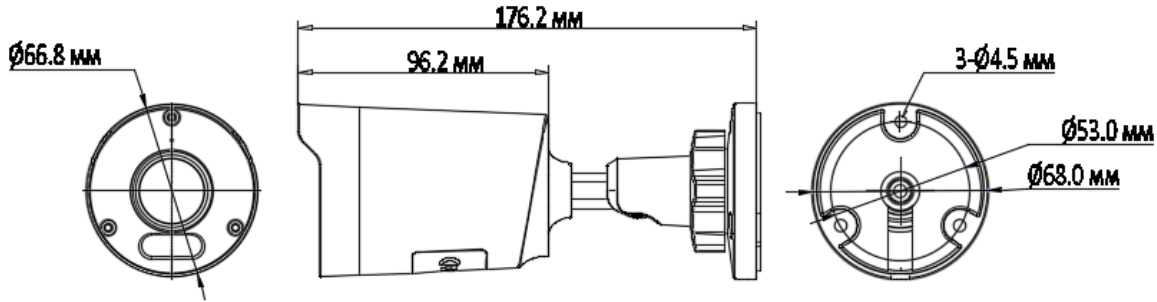

Материал корпуса	Металл
Масса	~400г
Масса с упаковкой	~490г
Габариты	Ø 68x176 мм (с кронштейном)
Размер упаковки	180 x 105 x 82мм
Комплектация	
Комплект поставки	- IP-камера с объективом - Влагозащищенный разъем RJ-45, шестигранный ключ, крепеж - Паспорт - Упаковочная тара

Габариты

Аксессуары

	TSI-JB01 (металл)	PG-13.5 или PG-16					
	Отвертка PH2	Ключ 27мм или 30мм					
	TSI-JB05 (металл)	PG-13.5					
	Отвертка PH2	Ключ 27мм					
	TSI-JB02 или TSI-JB02L (пластик)	PG-7	Гермоввод D20				
	Шуруповерт + бита PH2	Ключ 19 мм					
	TSI-JB02 или TSI-JB02L (пластик)	PG-7	Гермоввод D20	TSI-WBE30 или TSI-WBE60 или TSI-WBE70-130 (металл) Выносной кронштейн	TSI-PM01 или TSI-PM02(металл) Крепление на столб	TSI-BGS9-30 (оцинкованная) или TSI-BSS9-30 (нержавеющая) крепежная лента 30м	Замок TSI-LK9
	Шуруповерт + бита PH2	Ключ 19 мм					
	TSI-JB02 или TSI-JB02L (пластик)	PG-7	Гермоввод D20	TSI-WBE30 или TSI-WBE60 или TSI-WBE70-130 (металл) Выносной кронштейн	TSI-CM01 или TSI-CM02(металл) Крепление на угол		
	Шуруповерт + бита PH2	Ключ 19 мм					
	Отвертка PH2					Ножницы по металлу	Отвертка PZ1
	Отвертка PH2