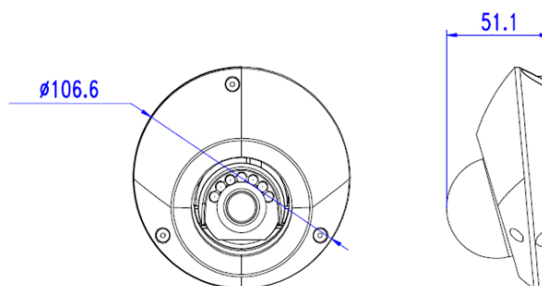

2 мегапиксельная антивандальная уличная IP камера

IP видеочамера купольная антивандальная с ИК подсветкой, двухмегапиксельная, 1920x1080, 30к/с, 1/2.9" SONY EXMOR сенсор с прогрессивным сканированием 0.1Люкс (день) / 0.01Люкс (ночь) / 0 Люкс (с ИК подсветкой), детектор движения, встроенная видеоаналитика (пересечение линии, вторжение, вторжение в зону, выход из зоны, детектор скорости), BLC, WDR, 3DNR, накопление заряда, H.264 тройное кодирование, ROI, антитуман, NAS, FTP, e-mail, объектив 2.8мм, механический ИК фильтр, встроенный микрофон, вход/выход звука, вход/выход тревоги, microSD до 128 Гб (синхронизация с FTP, Dropbox, Google Drive), DC 12V, PoE, герметичный разъем Ethernet, адаптивная ИК подсветка 10м, IP66, -30+50°С.