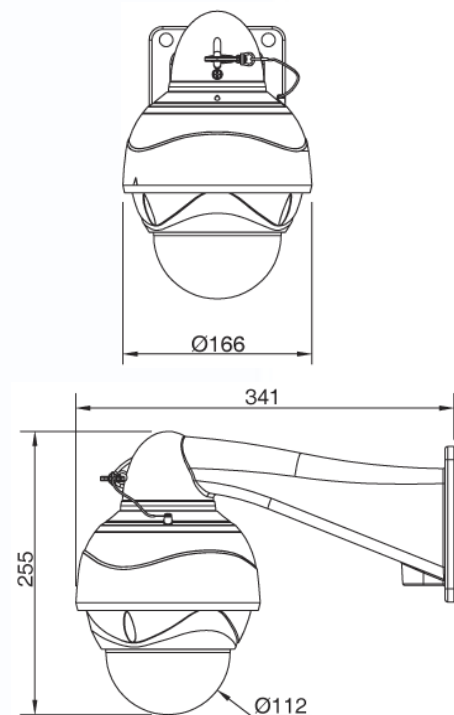

Цветная высокоскоростная уличная купольная HD видеокамера, разрешение 1080P(1920x1080), механический ИК фильтр День/Ночь.

Цветная высокоскоростная уличная купольная HD видеокамера, механический ИК фильтр День - Ночь, 1080P(1920x1080), 30к/с, Объектив с 12X ZOOM и автофокусом (f=5,0 - 60,0 мм), чувствительность 1.0 лк, Матрица 2.1 Мп, 1/3" Sony Progressive CMOS, функции WDR, BLC, HSBLC, 3 DNR, AC24V, 950 mA (2.5 A с обогревом), Ø166 x 341 x 255, рабочая температура -40°C + 50°C, влажность 80% Интерфейс HD-SDI (BNC)

Габариты

Технические характеристики

Параметры видео	
Матрица	1/3" SONY Progressive CMOS
Чувствительность	1 Лк
Затвор	Авто/Ручной 1/30(25), 1/60(50), 1/120(100), 1/240, 1/500, 1/1000, 1/2000, 1/4000, 1/8000, 1/16000, 1/30000, 1/60000
Объектив	12x Оптический /10x Цифровой (автофокус)
Разрешение	1080p@30fps, 25fps720p@60fps, 50fps, 30fps, 25fps
Эффективные пиксели	2.1 Mega Pixel
Сигнал/Шум	>50Дб
Управление объективом	DC IRIS
WDR	Выкл / Вкл
3DNR	Выкл / Вкл
Маскирование	8 зон Вкл /Выкл
День/Ночь	Механический ИК фильтр день/ночь (Авто / Цвет / ЧБ)
Тревожные выходы	1 реле 12В DC/500мА Макс (Выбор NC/NO)
Тревожные входы	4 Реле (Выбор NC/NO)
Управление	RS-485 скорость 2400~38.4Kbps (по умолчанию: 2400bps)
Адрес	1-99
Вращение	Панорама 360° без остановки, Наклон 0°~180°
Скорость вращения	360°/сек
Автосканирование	8 Установок
Предустановки	210 позиций
Туры	8 туров
Маршруты	8 маршрутов
OSD	Управление джойстиком
Экранное меню	Есть, русский и английский язык
Эксплуатация	
Питание	24В AC / 950мА, 25Вт с обогревателем
Габариты	Ø166 x 341 x 255
Вес	3,5 кг
Рабочая температура	от -40 до +50°С
Защита от внешней среды	IP66
Относительная влажность	80% (без конденсата)