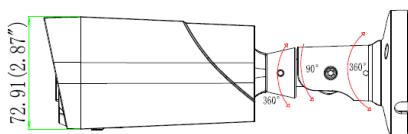

Особенности

- Разрешение 1920x1080
- Работа в режиме AHD/TVI/CVI/CVBS
- Уличное исполнение
- Встроенная ИК подсветка

Габариты

Технические параметры

Модель	TSc-P1080pUVCv
Матрица	1/2.9" IMX323 SONY EXMOR Sensor
Разрешение	1920x1080, 25/30 к/с
Чувствительность	Цвет: 0.01 Люкс, Ч/Б: 0.001 Люкс, 0 Люкс с ИК подсветкой
День-Ночь	Авто/День/Ночь
Объектив	f=2.8-12 мм вариофокальный (100-32° по горизонтали), Ф14
Электронный затвор	Авто: PAL 1/25-1/50,000 сек
ИК подсветка	До 50м
Видеовыход	AHD/TVI/CVI/CVBS, BNC (1.0 Vp-p, 75 Ом)
Переключение выхода	Через меню коаксиального управления совместимого регистратора
Экранное меню	Через меню коаксиального управления совместимого регистратора
Баланс белого	Авто/ Ручной
Рабочая температура	-40°C +60°C влажность 10- 95% (без конденсата)
Питание	12 В ±10%
Потребляемая	Не более 5 Вт
Габариты	236 x 72 x 83 мм (с кронштейном)
Вес	750 г
Класс защиты	IP66
Примечание	Комплект поставки и любые технические характеристики могут быть изменены производителем в любое время без предварительного уведомления.