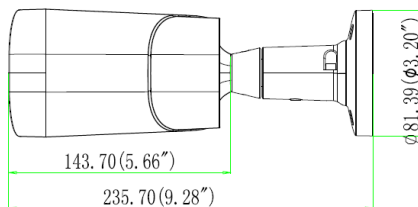

Особенности

- Разрешение 1920x1080
- Работа в режиме AHD/TVI/CVI/CVBS
- Уличное исполнение
- Встроенная ИК подсветка

Габариты

Технические параметры

Модель	TSc-P1080pUVCv
Матрица	1/2.9" IMX323 SONY EXMOR Sensor
Разрешение	1920x1080, 25/30 к/с
Чувствительность	Цвет: 0.01 Люкс, Ч/Б: 0.001 Люкс, 0 Люкс с ИК подсветкой
День-Ночь	Авто/День/Ночь
Объектив	f=2.8-12 мм вариофокальный (100-32° по горизонтали), Ф14
Электронный затвор	Авто: PAL 1/25-1/50,000 сек
ИК подсветка	До 50м
Видеовыход	AHD/TVI/CVI/CVBS, BNC (1.0 Vp-p, 75 Ом)
Переключение выхода	Через меню коаксиального управления совместимого регистратора
Экранное меню	Через меню коаксиального управления совместимого регистратора
Баланс белого	Авто/ Ручной
Рабочая температура	-40°C +60°C влажность 10- 95% (без конденсата)
Питание	12 В ±10%
Потребляемая	Не более 5 Вт
Габариты	236 x 72 x 83 мм (с кронштейном)
Вес	750 г
Класс защиты	IP66
Примечание	Комплект поставки и любые технические характеристики могут быть изменены производителем в любое время без предварительного уведомления.