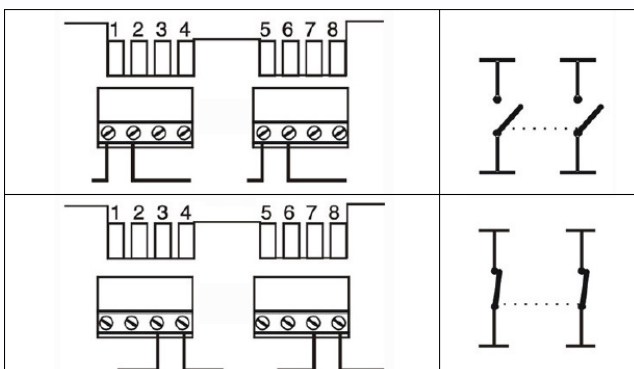

Устройство разблокировки двери с восстанавливаемой вставкой и защитной крышкой TS-ERButton

Назначение

Устройство разблокировки предназначено для работы в системах КУД или других слаботочных системах. Применяется для аварийной разблокировки дверей или других устройств, при этом возврат в рабочее состояние, после нажатия, осуществляется специальным ключом, входящим в комплект поставки. Устройство имеет пластиковую защитную крышку, которая может быть опечатана.

Характеристики

Коммутируемое напряжение / ток	30В / 2А
Тип контактов	Нормально-разомкнутые – 2 шт. Нормально-замкнутые – 2 шт.
Материал корпуса	Поликарбонат
Рабочая температура	-30...+70 град.С
Класс защиты	IP24
Габаритные размеры	87,5 x 87,5 x 24,5 / 56,5 мм (с монтажной коробкой)
Вес	160 гр.

Комплект поставки

- устройство разблокировки,
- монтажная коробка с крепежными винтами,
- инструкция,
- ключ для восстановления после нажатия,

Схема подключения

Устройство имеет съемные клеммные колодки. Для подключения проводов снимите колодку, подсоедините провода, затем вставьте колодку на место