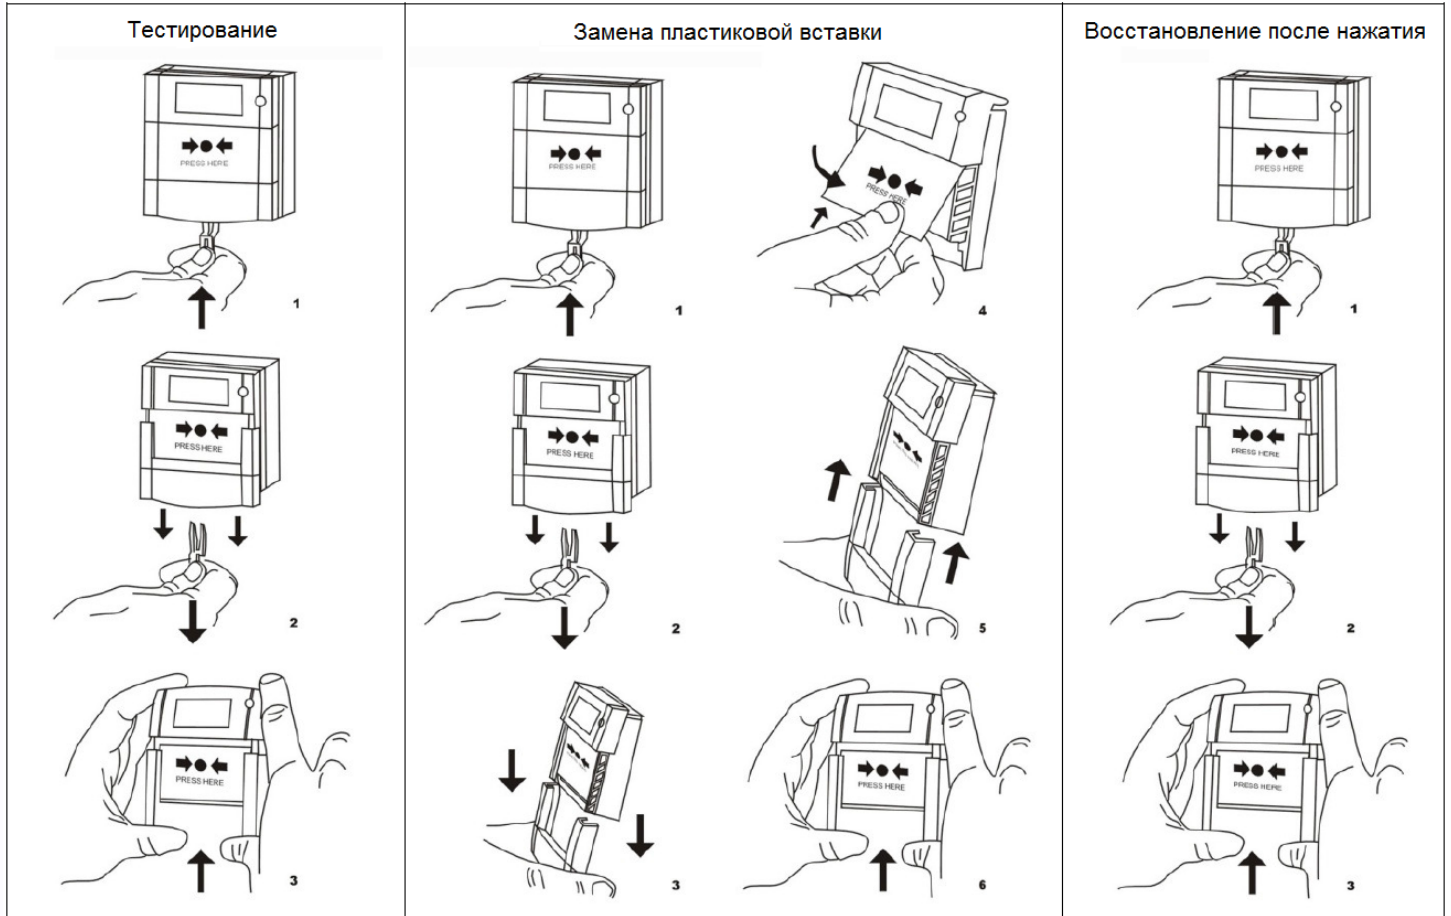

Эксплуатация