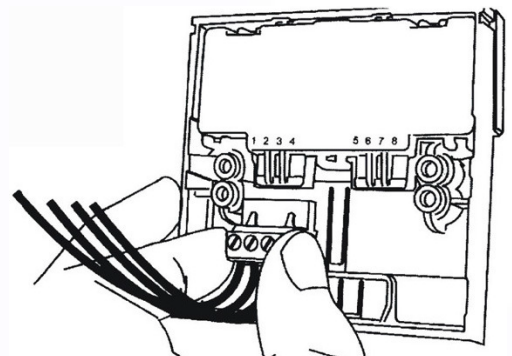

Устройство разблокировки двери с восстанавливаемой вставкой и защитной крышкой TS-ERButton

Назначение

Устройство разблокировки предназначено для работы в системах КУД или других слаботочных системах. Применяется для аварийной разблокировки дверей или других устройств, при этом возврат в рабочее состояние, после нажатия, осуществляется специальным ключом, входящим в комплект поставки. Устройство имеет пластиковую защитную крышку, которая может быть опечатана.

Характеристики

Коммутируемое напряжение / ток	30В / 2А
Тип контактов	Нормально-разомкнутые – 2 шт. Нормально-замкнутые – 2 шт.
Материал корпуса	Поликарбонат
Рабочая температура	-30...+70 град.С
Класс защиты	IP24
Габаритные размеры	87,5 x 87,5 x 24,5 / 56,5 мм (с монтажной коробкой)
Вес	160 гр.

Комплект поставки

- устройство разблокировки,
- монтажная коробка с крепежными винтами,
- инструкция,
- ключ для восстановления после нажатия,

Схема подключения

Устройство имеет съемные клеммные колодки. Для подключения проводов снимите колодку, подсоедините провода, затем вставьте колодку на место