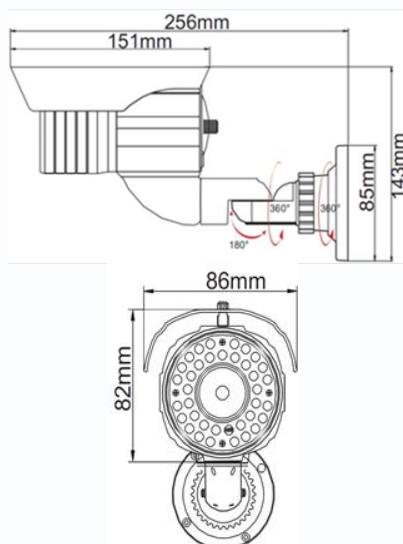

Уличная цветная видеокамера высокого разрешения с ИК подсветкой, с функцией «День/Ночь»

Уличная цветная видеокамера высокого разрешения с ИК подсветкой, с функцией «День/Ночь» и расширенным температурным диапазоном построена на матрице 1/3" SONY 960H ICX811AK HAD CCD + EFFIO-E 4140, разрешение 700 ТВЛ, чувствительность 0,01 лк, объектив f=2,8-12 мм. Камера имеет 36 ИК светодиода, дальность подсветки около 30 метров. Питание DC12В/400мА, -40°C ~ +50°C, 256x143x86 мм, IP-66

Особенности

- Разрешение 700 ТВЛ
- Уличное исполнение
- Встроенная ИК подсветка

Габариты

Технические параметры

Модель	TSc-PL960HV (2.8-12)
Матрица	1/3" SONY 960H ICX811AK HAD CCD + EFFIO-E 4140
Разрешение	700 ТВЛ
Пиксели	976(Г) x 582(В) PAL
Чувствительность	0.01 Люкс
День-Ночь	Авто/День/Ночь
Объектив	f=2.8-12 мм вариофокальный
Электронный затвор	Авто: PAL 1/50-1/100,000 сек
Синхронизация	Внутренняя
Гамма	0,45
Баланс белого	Авто
Функции	АРД, АТР, 2D-DNR, OSD
Видеовыход	Композитный (1.0Vp-p, 75Ом)
Сигнал/шум	>54dB (APU Выкл.)
ИК подсветка	36 шт
Дальность ИК подсветки	30 м
Рабочая температура	-40°C ~ +50°C RH95% Макс.
Температура хранения	-20°C ~ +60°C RH95% Макс.
Питание	DC12V/400mA
Габариты	256x143x86мм
Вес	1600 г
Класс защиты	IP66