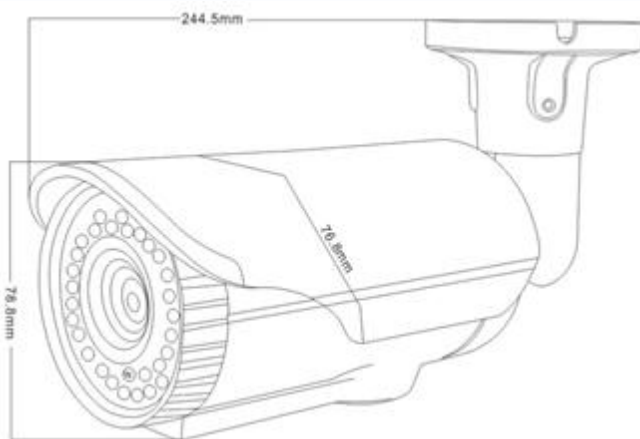

### Особенности

- Разрешение 600 ТВЛ
- Уличное исполнение
- Встроенная ИК подсветка

### Габариты

### Технические параметры

Модель	TSc-PL600V (2.8-12)
Матрица	1/3" SONY CCD
Разрешение	600 ТВЛ
Пиксели	795(Г) x 596(В) PAL
Чувствительность	0.01 Люкс
День-Ночь	Авто/День/Ночь
Объектив	f=2.8-12 мм вариофокальный
Электронный затвор	Авто: PAL 1/50-1/100,000 сек
Синхронизация	Внутренняя
Гамма	0,45
Баланс белого	Авто
Видеовыход	Композитный (1.0Vp-p, 75Ом)
Сигнал/шум	>48dB (APU Выкл.)
Дальность ИК подсветки	40 м
Рабочая температура	-40°С ~ +50°С RH95% Макс.
Температура хранения	-20°С ~ +60°С RH95% Макс.
Питание	DC12V/400mA
Габариты	Ø 79 x 245 мм
Вес	910 г
Класс защиты	IP66