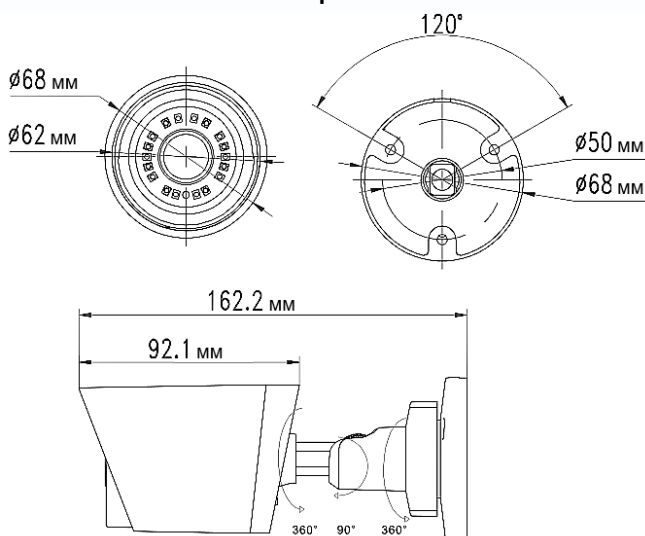

4 мегапиксельная цилиндрическая АHD видеокамера с функцией «День/Ночь»

Уличная цилиндрическая АHD видеокамера 4 мегапикселя «День/Ночь», 1/3" OmniVision CMOS Sensor, разрешение 4 Мр (2560 x 1440) 15 к/с, чувствительность: Цвет 0.01Люкс, Ч/Б 0.001Люкс (F1.8, AGC Вкл), 0 Люкс с ИК, механический ИК-фильтр, поддержка передачи видео на расстояние до 300м по коаксиальному кабелю, 5-ти мегапиксельный фиксированный объектив f=3.6мм. ИК подсветка до 20 метров, питание DC12В/400mA, -30°C ~ +60°C, Ø 62 x 163 мм, IP-66

Особенности

- Высокое разрешение 4 Мр
- Уличное исполнение
- Встроенная ИК подсветка

Габариты

Технические параметры

Модель	TSc-P4HDf (3.6)
Матрица	1/3" Omnivision CMOS Sensor OV4689
Разрешение	4 Мр
Пиксели	2560 x 1440 PAL
Чувствительность	Цвет: 0.01Люкс, Ч/Б: 0.001Люкс (F1.8, AGC Вкл), 0 Люкс с ИК
День-Ночь	Авто/День/Ночь
Объектив	f=3.6 мм фиксированный, M12
Электронный затвор	Авто: PAL 1/25-1/50,000 сек
Синхронизация	Внутренняя
Гамма	0,45
Баланс белого	Авто/Ручной
Видеовыход	Композитный (1.0Vp-p, 75Ом)
Сигнал/шум	>50dB (APU Выкл.)
Дальность ИК подсветки	20 м
Рабочая температура	-30°C ~ +60°C RH95% Макс.
Температура хранения	-20°C ~ +60°C RH95% Макс.
Питание	DC12V/400mA
Габариты	Ø 62 x 163 мм
Вес	410 г
Класс защиты	IP66
Примечание	Комплект поставки и любые технические характеристики могут быть изменены производителем в любое время без предварительного уведомления.