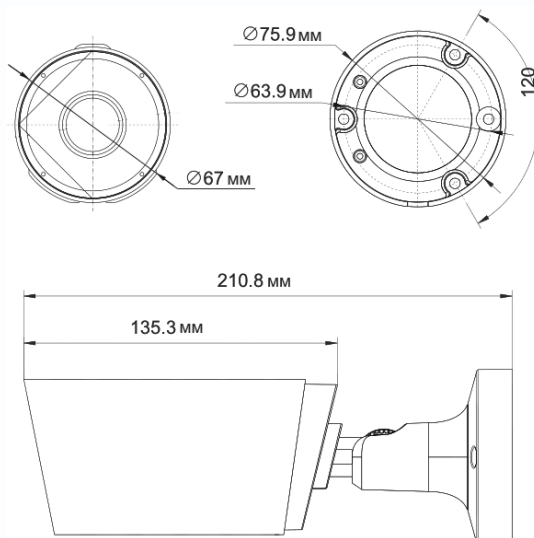

### Габариты

### Технические параметры

Модель	TSc-P1080pUVCvZ (2.8-12)
Матрица	1/2.9" SONY CMOS Sensor
Разрешение	<b>2 Мр</b>
Пиксели	1920 x 1080 PAL
Чувствительность	Цвет: 0.01Люкс, Ч/Б: 0.001Люкс (F1.8, AGC Вкл), 0 Люкс с ИК
День-Ночь	Авто/День/Ночь
Объектив	f=2.8-12мм моторизованный (100°- 36°)
Электронный затвор	Авто: PAL 1/25-1/50,000 сек
Синхронизация	Внутренняя
Гамма	0,45
Баланс белого	Авто/Внутри/Улица/Ручной
Видеовыход	Композитный (1.0Vp-p, 75Ом)
Сигнал/шум	>41dB (APU Выкл.)
Дальность ИК подсветки	30 м
Рабочая температура	-30°C ~ +60°C RH95% Макс.
Температура хранения	-20°C ~ +60°C RH95% Макс.
Питание	DC12V/600mA
Габариты	Ø 76 x 210.8 мм
Вес	720 г
Класс защиты	IP66
Примечание	Комплект поставки и любые технические характеристики могут быть изменены производителем в любое время без предварительного уведомления.