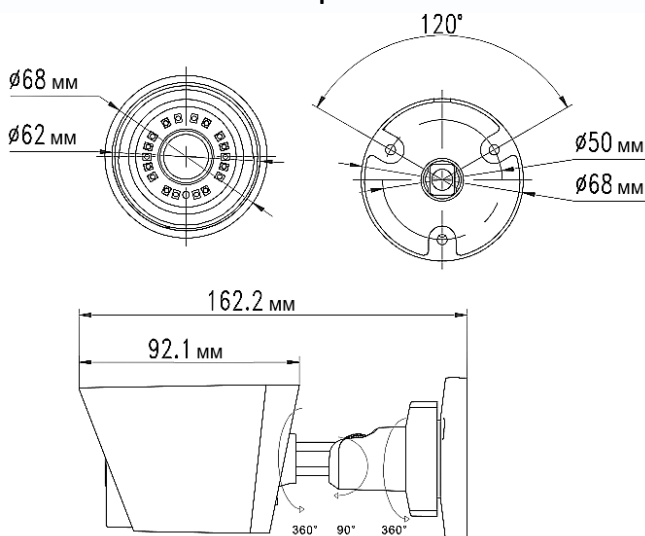

## Цилиндрическая универсальная видеокамера UVC 1080P с функцией «День/Ночь»

Уличная цилиндрическая универсальная видеокамера UVC (AHD, TVI, CVI, CVBS) 1080P «День/Ночь», 1/2.9" SONY CMOS Sensor, разрешение 2 Мр (1920 x 1080) 30 к/с, чувствительность: Цвет 0.01Люкс, Ч/Б 0.001Люкс (F1.8, AGC Вкл), 0 Люкс с ИК, поддержка передачи видео на расстояние до 500м по коаксиальному кабелю, 3-х мегапиксельный фиксированный объектив 3.6мм. ИК подсветка до 20 метров, питание DC12В/400мА, -30°С ~ +60°С, Ø 68 x 162 мм, IP-66

### Габариты

### Технические параметры

Модель	TSc-P1080pUVCf (3.6)
Матрица	1/2.9" SONY Exmor CMOS (IMX323)
Разрешение	<b>2 Мр</b>
Пиксели	1920 x 1080 PAL
Чувствительность	Цвет: 0.01Люкс, Ч/Б: 0.001Люкс (F1.8, AGC Вкл), 0 Люкс с ИК
День-Ночь	Авто/День/Ночь
Объектив	f=3.6 мм фиксированный (86°), M12
Электронный затвор	Авто: PAL 1/25-1/50,000 сек
Синхронизация	Внутренняя
Гамма	0,45
Баланс белого	Авто/Внутри/Улица/Ручной
Видеовыход	Композитный (1.0Vp-p, 75Ом)
Сигнал/шум	>41dB (APU Выкл.)
Дальность ИК подсветки	30 м
Рабочая температура	-30°С ~ +60°С RH95% Макс.
Температура хранения	-20°С ~ +60°С RH95% Макс.
Питание	DC12V/400мА
Габариты	Ø 68 x 162 мм
Вес	400 г
Класс защиты	IP66