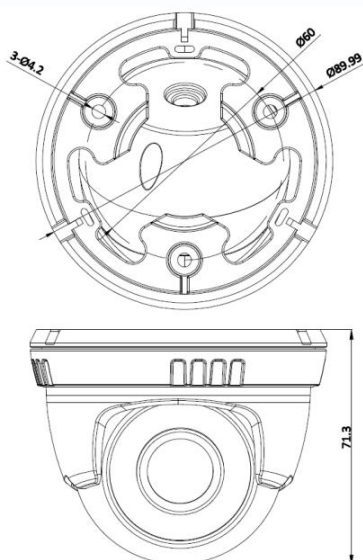

Антивандалная цветная TVI видеокамера 1080P с функцией «День/Ночь»

Антивандалная цветная TVI видеокамера 1080P «День/Ночь», 1/2.7" Progressive CMOS Sensor, разрешение 2 Мр (1920 x 1080)/ 30 к/с, TVI-выход, чувствительность 0,01 лк, поддержка передачи видео на расстояние до 500м по коаксиальному кабелю, 2-х мегапиксельный фиксированный объектив f=2.8 мм, ИК подсветка до 20 метров, питание DC12В/300мА, -40°C ~ +60°C, ø89,99 x 71.3мм, IP-66

Особенности

- Разрешение 2 Мр
- Уличное исполнение
- Встроенная ИК подсветка

Габариты

Технические параметры

Модель	TSc-EB1080pTVIf (2.8)
Матрица	1/2.7" Progressive CMOS
Разрешение	2 Мр
Пиксели	1920 x 1080 PAL
Чувствительность	0.01 Люкс
День-Ночь	Авто
Объектив	f=2.8 мм фиксированный (103°)
Электронный затвор	Авто: PAL 1/25-1/50,000 сек
Синхронизация	Внутренняя
Гамма	0,45
Баланс белого	Авто
Видеовыход	Композитный (1.0Vp-p, 75Ом)
Сигнал/шум	>62dB (APU Выкл.)
Дальность ИК подсветки	до 20 м
Рабочая температура	-40°C ~ +60°C RH95% Макс.
Температура хранения	-20°C ~ +60°C RH95% Макс.
Питание	DC12V/300мА
Габариты	ø 89,99 x 71.3мм
Вес	340 г
Класс защиты	IP66