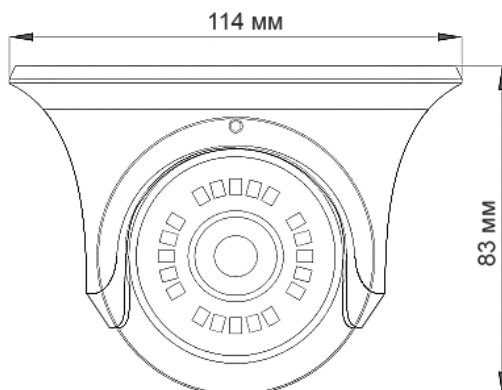

Антивандалная купольная универсальная видеокамера UVC 1080P с функцией «День/Ночь»

Антивандалная купольная универсальная видеокамера UVC (AHD, TVI, CVI, CVBS) 1080P с функцией «День/Ночь», 1/2.9" SONY Exmor CMOS Sensor, разрешение 2 Мр (1920 x 1080) 30 к/с, чувствительность: Цвет 0.01Люкс, Ч/Б 0.001Люкс (F1.8, AGC Вкл), 0 Люкс с ИК, поддержка передачи видео на расстояние до 500м по коаксиальному кабелю, 3-х мегапиксельный фиксированный объектив f=3.6 мм. ИК подсветка до 25 метров, питание DC12В/400мА, -30°С ~ +60°С, Ø114 x 83 мм, IP-66

Особенности

- Разрешение 2 Мр
- Антивандалное исполнение
- Работа в режимах AHD/TVI/CVI/CVBS
- Встроенная ИК подсветка

Габариты

Технические параметры

Модель	TSc-E1080pUVCf (3.6)
Матрица	1/2.9" SONY Exmor CMOS Sensor
Разрешение	2 Мр
Пиксели	1920 x 1080 PAL
Чувствительность	Цвет: 0.01Люкс, Ч/Б: 0.001Люкс (F1.8, AGC Вкл), 0 Люкс с ИК
День-Ночь	Авто/День/Ночь
Объектив	f=3.6мм фиксированный (86°), M12
Электронный затвор	Авто: PAL 1/25-1/50,000 сек
Синхронизация	Внутренняя
Гамма	0,45
Баланс белого	Авто/Внутри/Улица/Ручной
Видеовыход	Композитный (1.0Vp-p, 75Ом)
Сигнал/шум	>41dB (APU Выкл.)
Дальность ИК подсветки	25 м
Рабочая температура	-30°С ~ +60°С RH95% Макс.
Температура хранения	-20°С ~ +60°С RH95% Макс.
Питание	DC12V/400mA
Габариты	Ø 114 x 83 мм
Вес	350 г
Класс защиты	IP66
Примечание	Комплект поставки и любые технические характеристики могут быть изменены производителем в любое время без предварительного уведомления.