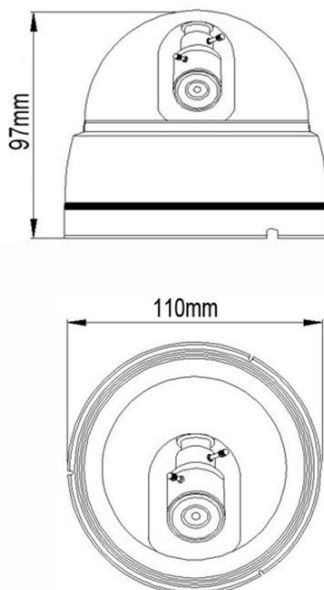

Внутренняя купольная цветная видеокамера AHD 720P с функцией «День/Ночь»

Внутренняя купольная цветная видеокамера AHD 720P «День/Ночь», 1/4" pixel Progressive CMOS Sensor, разрешение 1 Мр (1280 x 720)/ 30 к/с, АHD-выход, чувствительность 0,01 лк, поддержка передачи видео на расстояние до 500м по коаксиальному кабелю, мегапиксельный вариофокальный объектив f= 3.6 мм. ИК подсветка до 20 метров, питание DC12В/300мА, -15°С ~ +60°С, ø110 x 97 мм, IP-54

Особенности

- Разрешение 1 Мр
- Встроенная ИК подсветка

Технические параметры

Модель	TSc-Di720pAHDf(3.6)
Матрица	1/4" Progressive CMOS
Разрешение	1 Мр
Пиксели	1280 x 720
Чувствительность	0.01 Люкс
День-Ночь	Авто/День/Ночь
Объектив	f=3,6 мм фиксированный
Электронный затвор	Авто: PAL 1/50-1/100,000 сек
Синхронизация	Внутренняя
Гамма	0,45
Баланс белого	Авто
Видеовыход	Композитный (1.0Vp-p, 75Ом)
Сигнал/шум	>50dB (APU Выкл.)
ИК подсветка	8 шт.
Дальность ИК подсветки	20 м
Рабочая температура	-15°С ~ +60°С RH95% Макс.
Температура хранения	-20°С ~ +60°С RH95% Макс.
Питание	DC12V/300мА
Габариты	ø110 x 97 мм
Вес	280 г
Класс защиты	IP54