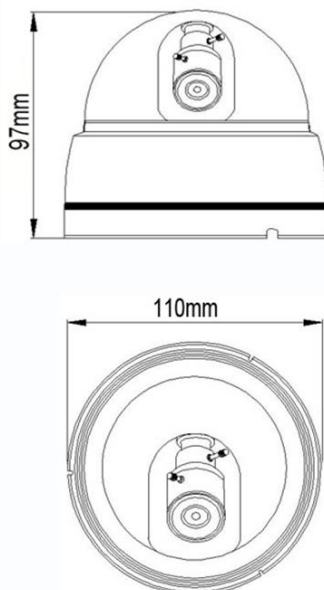

## Внутренняя купольная цветная видеокамера AHD 720P с функцией «День/Ночь»

Внутренняя купольная цветная видеокамера AHD 720P «День/Ночь», 1/4" pixel Progressive CMOS Sensor, разрешение 1 Мр (1280 x 720)/ 30 к/с, АHD-выход, чувствительность 0,01 лк, поддержка передачи видео на расстояние до 500м по коаксиальному кабелю, мегапиксельный вариофокальный объектив f= 3.6 (2.8)мм. ИК подсветка до 20 метров, питание DC12В/300мА, -15°С ~ +60°С, ø110 x 97 мм, IP-54

### Особенности

- Разрешение 1 Мр
- Встроенная ИК подсветка

### Технические параметры

Модель	TSc-Di720pAHDf(3.6) / (2.8)
Матрица	1/4" Progressive CMOS
Разрешение	<b>1 Мр</b>
Пиксели	1280 x 720
Чувствительность	0.01 Люкс
День-Ночь	Авто/День/Ночь
Объектив	f=3,6 (2.8) мм фиксированный
Электронный затвор	Авто: PAL 1/50-1/100,000 сек
Синхронизация	Внутренняя
Гамма	0,45
Баланс белого	Авто
Видеовыход	Композитный (1.0Vp-p, 75Ом)
Сигнал/шум	>50dB (APU Выкл.)
ИК подсветка	8 шт.
Дальность ИК подсветки	20 м
Рабочая температура	-15°С ~ +60°С RH95% Макс.
Температура хранения	-20°С ~ +60°С RH95% Макс.
Питание	DC12V/300mA
Габариты	ø110 x 97 мм
Вес	280 г
Класс защиты	IP54