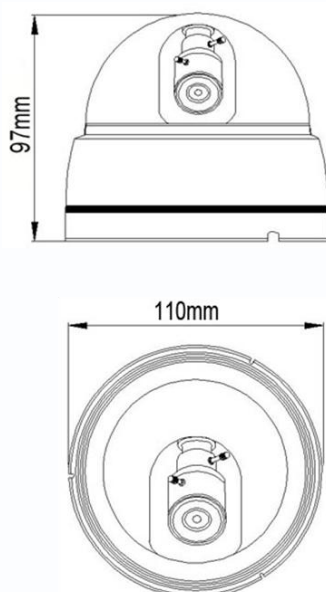

Внутренняя купольная AHD видеокамера 1080P с функцией «День/Ночь»

Внутренняя купольная AHD видеокамера 1080P «День/Ночь», 1/2.8" Progressive CMOS Sensor (IMX322), разрешение 2 Мр (1920 x 1080) 30 к/с, чувствительность: Цвет 0.01Люкс, Ч/Б 0.001Люкс (F1.2, AGC Вкл), 0 Люкс с ИК, поддержка передачи видео на расстояние до 500м по коаксиальному кабелю, 2-х мегапиксельный фиксированный объектив $f = 3.6$ мм. ИК подсветка до 20 метров, питание DC12В/300мА, $-15^{\circ}\text{C} \sim +60^{\circ}\text{C}$, $\varnothing 128 \times 100$ мм, IP-54

Особенности

- AHD
- Разрешение 2 Мпикс
- Встроенная ИК подсветка

Технические параметры

Модель	TSc-Di1080pAHDf(3.6)
Матрица	1/2.8" Sony IMX322 CMOS Sensor (IMX322)
Разрешение	2 Мр
Пиксели	1920 x 1080 PAL
Чувствительность	Цвет: 0.01Люкс, Ч/Б: 0.001Люкс (F1.2 AGC Вкл), 0 Люкс с ИК
День-Ночь	Авто/День/Ночь
Объектив	$f = 3.6$ мм фиксированный (76°)
Электронный затвор	Авто: PAL 1/50-1/50,000 сек
Синхронизация	Внутренняя
Баланс белого	Авто
Видеовыход	Композитный (1.0Vp-p, 75Ом)
Сигнал/шум	>60dB (APU Выкл.)
Дальность ИК подсветки	20 м
Рабочая температура	$-15^{\circ}\text{C} \sim +60^{\circ}\text{C}$ RH95% Макс.
Температура хранения	$-20^{\circ}\text{C} \sim +60^{\circ}\text{C}$ RH95% Макс.
Питание	DC12V/300мА
Габариты	$\varnothing 110 \times 97$ мм
Вес	280 г
Класс защиты	IP54