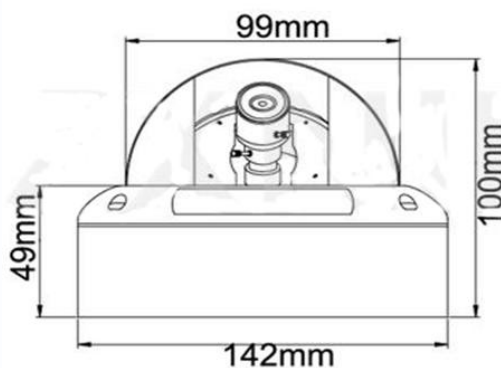

Антивандальная купольная цветная видеокамера высокого разрешения с функцией «День/Ночь»

Антивандальная купольная цветная видеокамера высокого разрешения с ИК подсветкой, с функцией «День/Ночь» построена на матрице 1/3" SONY 960H ICX673AK HAD CCD + EFFIO-E 4140, разрешение 700 ТВЛ, чувствительность 0,01 лк при ИК выкл., объектив f=2,8-12 мм. Камера имеет 21 ИК светодиода, дальность подсветки около 20 метров. Присутствует OSD меню: настройка электронного затвора, BLC, ATR, APU. Наличие шумоподавления 2D-DNR. Питание DC12В/400мА, -45°С ~ +50°С, ø142 x 100 мм, IP-66

Особенности

- Разрешение 650/700 ТВЛ
- Уличное исполнение
- Встроенная ИК подсветка
- Effio-E

Габариты

Технические параметры

Модель	TSc-DVi960HV (2.8-12)
Матрица	1/3" SONY 960H ICX811AK HAD CCD + EFFIO-E 4140
Разрешение	700 ТВЛ (960H)
Пиксели	976(Г) x 582(В) PAL
Чувствительность	0.01 Люкс
День-Ночь	Авто/День/Ночь
Объектив	f=2,8-12 мм вариофокальный
Электронный затвор	Авто: PAL 1/50-1/100,000 сек
Синхронизация	Внутренняя
Гамма	0,45
Баланс белого	Авто
Видеовыход	Композитный (1.0Vp-p, 75Ом)
Сигнал/шум	>48dB (APU Выкл.)
Функции	ATR, DNR, OSD
ИК подсветка	21 шт.
Дальность ИК подсветки	20м
Рабочая температура	-40°С ~ +50°С RH95% Макс.
Температура хранения	-20°С ~ +60°С RH95% Макс.
Питание	DC12V/400мА
Габариты	ø142 x 100 мм
Вес	720 г
Класс защиты	IP66