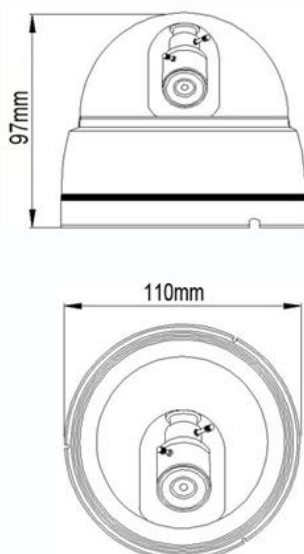

## Купольная цветная видеокамера высокого разрешения

Купольная цветная видеокамера высокого разрешения построена на матрице 1/3" color CMOS Pixelplus, разрешение 650/700 ТВЛ, чувствительность 0,01 лк, объектив f=3,6 мм. Питание DC12В/85мА, -15°С ~ +50°С, 110х97 мм, IP-54.

### Особенности

- Разрешение 650 / 700 ТВЛ

### Габариты

### Технические параметры

Модель	TSc-D960CHBN (3.6)
Матрица	1/3" color CMOS Pixelplus
Разрешение	650 день / 700 ночь ТВЛ (960H)
Пиксели	976(Г) x 496(В) PAL
Чувствительность	0.01 Люкс
Объектив	f=3.6 мм
Электронный затвор	Авто: PAL 1/50-1/100,000 сек
Синхронизация	Внутренняя
Гамма	0,45
Баланс белого	Авто
Видеовыход	Композитный (1.0Vp-p, 75Ом)
Сигнал/шум	>54dB
Рабочая температура	-15°С ~ +50°С RH95% Макс.
Температура хранения	-20°С ~ +60°С RH95% Макс.
Питание	DC12V/85мА
Габариты	110x97 мм
Вес	210 г
Класс защиты	IP54