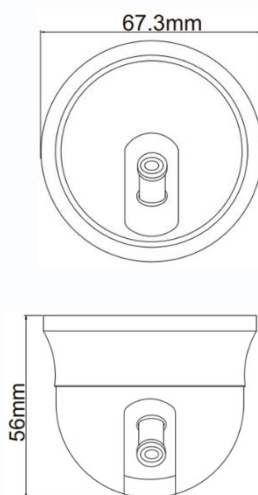

Внутренняя купольная цветная видеокамера

Внутренняя купольная цветная видеокамера высокого разрешения построена на матрице 1/3" color CMOS Pixel plus 1089, разрешение 550 ТВЛ, чувствительность 0,1 лк, объектив f=3,6 мм. Питание DC12В/120мА, -10°C ~ +50°C, ø67.3x56 мм, IP-54

Особенности

- Разрешение 550 ТВЛ
- Миниатюрная
- CMOS

Габариты

Технические параметры

Модель	TSc-D600CB (3.6)
Матрица	1/3" PAL CMOS pixel plus
Разрешение	600 ТВЛ
Пиксели	756(Г) x 504(В) PAL
Чувствительность	0.1 Люкс
Объектив	f=3.6 мм
Электронный затвор	Авто: PAL 1/50-1/100,000 сек
Синхронизация	Внутренняя
Гамма	0,45
Баланс белого	Авто
Видеовыход	Композитный (1.0Vp-p, 75Ом)
Сигнал/шум	>54dB
Рабочая температура	-10°C ~ +50°C RH95% Макс.
Температура хранения	-20°C ~ +60°C RH95% Макс.
Питание	DC12V/120mA
Габариты	ø67.3x56 мм
Вес	260 г
Класс защиты	IP54