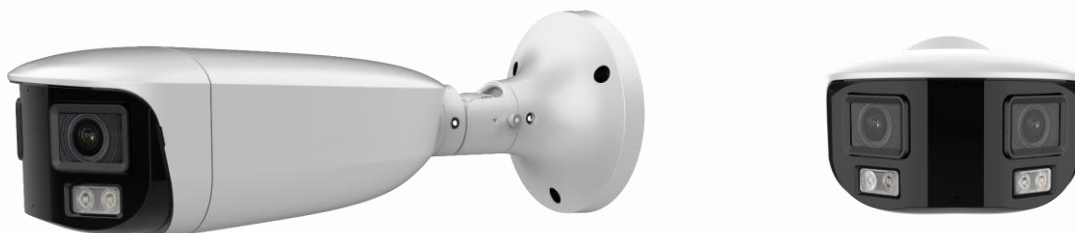

ColorView 8 мегапиксельная уличная цилиндрическая панорамная IP камера

ColorView IP видеочамера панорамная уличная цилиндрическая, 8-мегапиксельная 5120x1440x20 к/с, 2 x сенсора 1/1.8" CMOS сенсор 0.0008 Люкс, угол обзора по горизонтали 180°, встроенная видеоаналитика, WDR 130дБ, DNR, BLC, HLC, DC 12V, PoE, герметичный разъем Ethernet, встроенный микрофон, вход/выход аудио, вход/выход тревоги, microSD до 256Гб, кнопка сброса, красно-синий стробоскоп до 40м, встроенный динамик, IP67, -40+60°С.