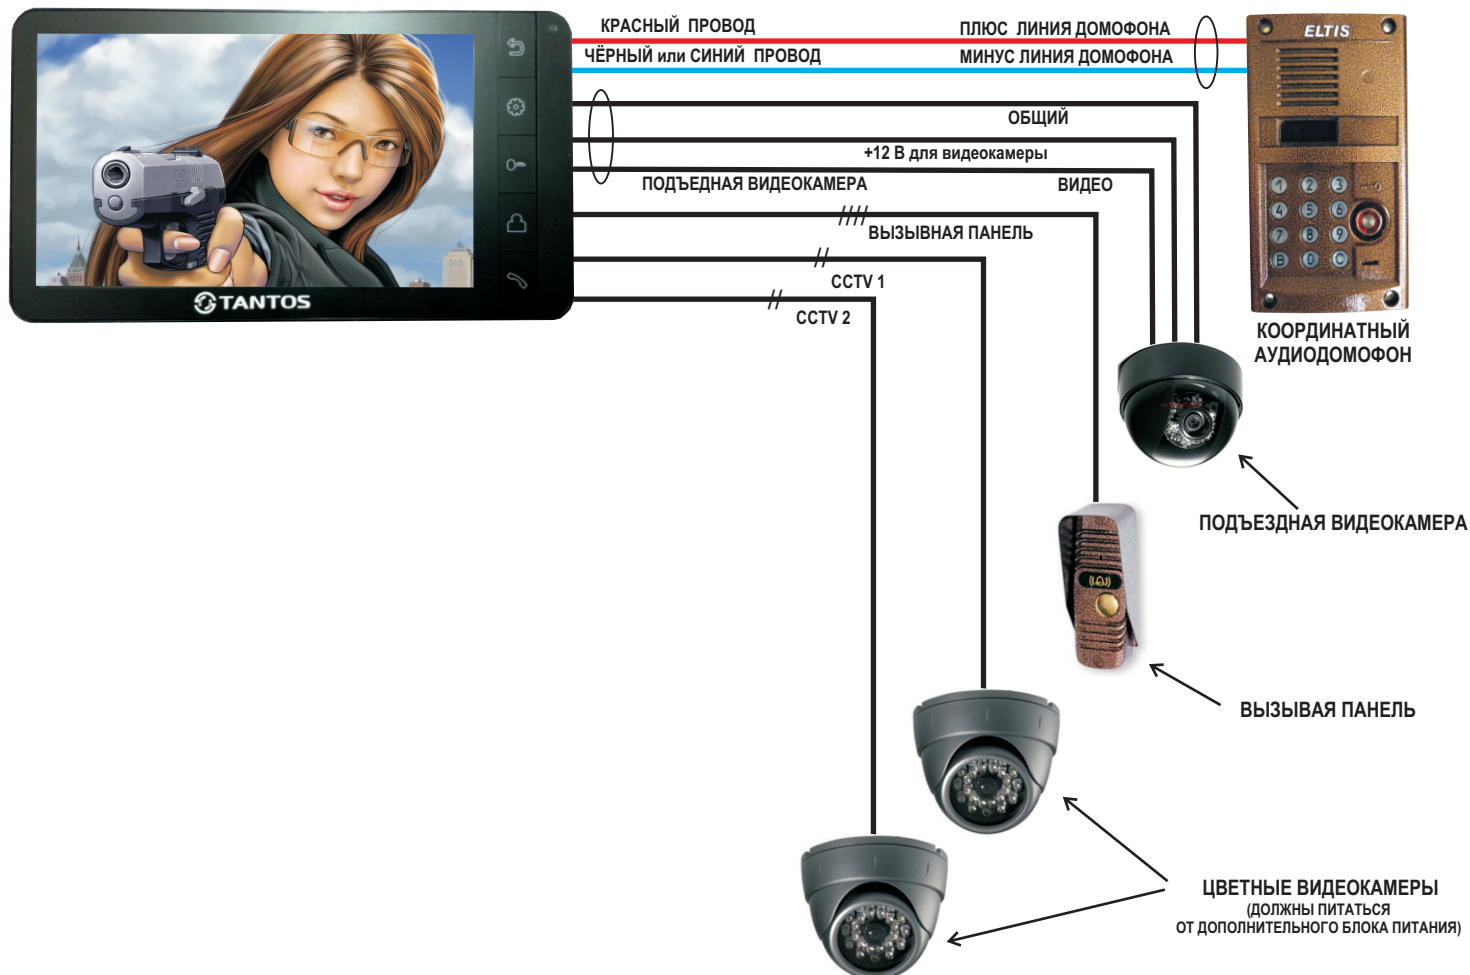

ЦВЕТНОЙ МОНИТОР ВИДЕОДОМОФОНА TANTOS AMELIE VIZIT (КООРДИНАТНЫЙ)

Современный **ЦВЕТНОЙ 7"** монитор видеодомофона **TANTOS AMELIE VIZIT** предназначен для полнофункциональной работы с подъездным координатным аудиодомофоном типа "Визит", "Элтис", "Цифрал". На первый вход подключается только подъездная видеокамера. Остальные входы монитора работают в штатном режиме.

СХЕМА ПОДКЛЮЧЕНИЯ

РАЗЪЕМЫ ВХОДОВ: