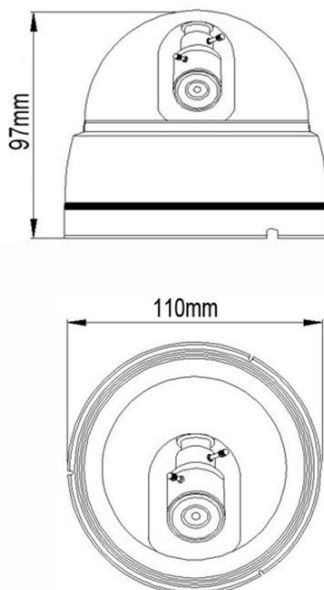

Внутренняя купольная цветная видеокамера AHD 960P с функцией «День/Ночь»

Внутренняя купольная цветная видеокамера AHD 960P «День/Ночь», 1/3" pixel Progressive CMOS Sensor, разрешение 1.3 Мр (1280 x 960)/ 30 к/с, AHD-выход, чувствительность 0,01 лк, поддержка передачи видео на расстояние до 500м по коаксиальному кабелю, мегапиксельный вариофокальный объектив $f = 3.6$ мм. ИК подсветка до 20 метров, питание DC12В/300мА, $-15^{\circ}\text{C} \sim +60^{\circ}\text{C}$, $\varnothing 110 \times 97$ мм, IP-54

Особенности

- Разрешение 1.3 Мр
- Встроенная ИК подсветка

Технические параметры

Модель	TSc-Di960pAHDf(3.6)
Матрица	1/3" Progressive CMOS
Разрешение	1.3 Мр
Пиксели	1280 x 960 PAL
Чувствительность	0.01 Люкс
День-Ночь	Авто/День/Ночь
Объектив	$f=3,6$ мм фиксированный
Электронный затвор	Авто: PAL 1/50-1/100,000 сек
Синхронизация	Внутренняя
Гамма	0,45
Баланс белого	Авто
Видеовыход	Композитный (1.0Vp-p, 75Ом)
Сигнал/шум	>50dB (APU Выкл.)
ИК подсветка	8 шт.
Дальность ИК подсветки	20 м
Рабочая температура	$-15^{\circ}\text{C} \sim +60^{\circ}\text{C}$ RH95% Макс.
Температура хранения	$-20^{\circ}\text{C} \sim +60^{\circ}\text{C}$ RH95% Макс.
Питание	DC12V/300мА
Габариты	$\varnothing 110 \times 97$ мм
Вес	280 г
Класс защиты	IP54